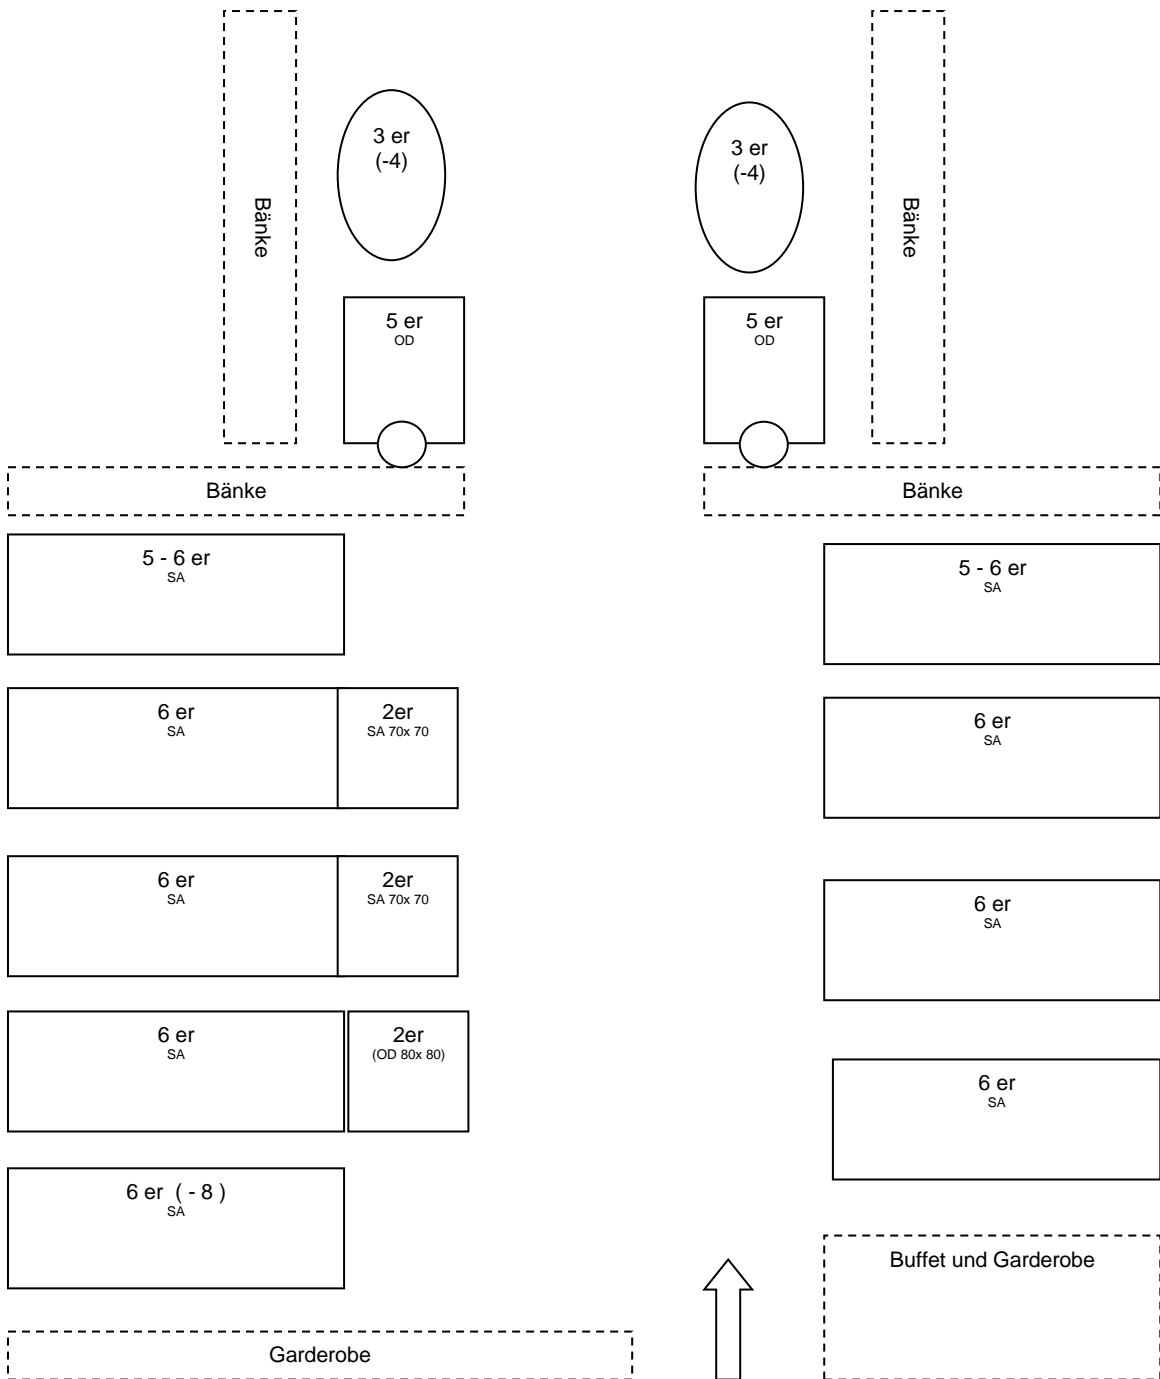

WILHELM TELL

SCHIFFRESTAURANT.CH

Tischplan Salon maximal 80 Personen

Stühle

68 Salonstühle

16 Bankplätze

80 Sitzplätze