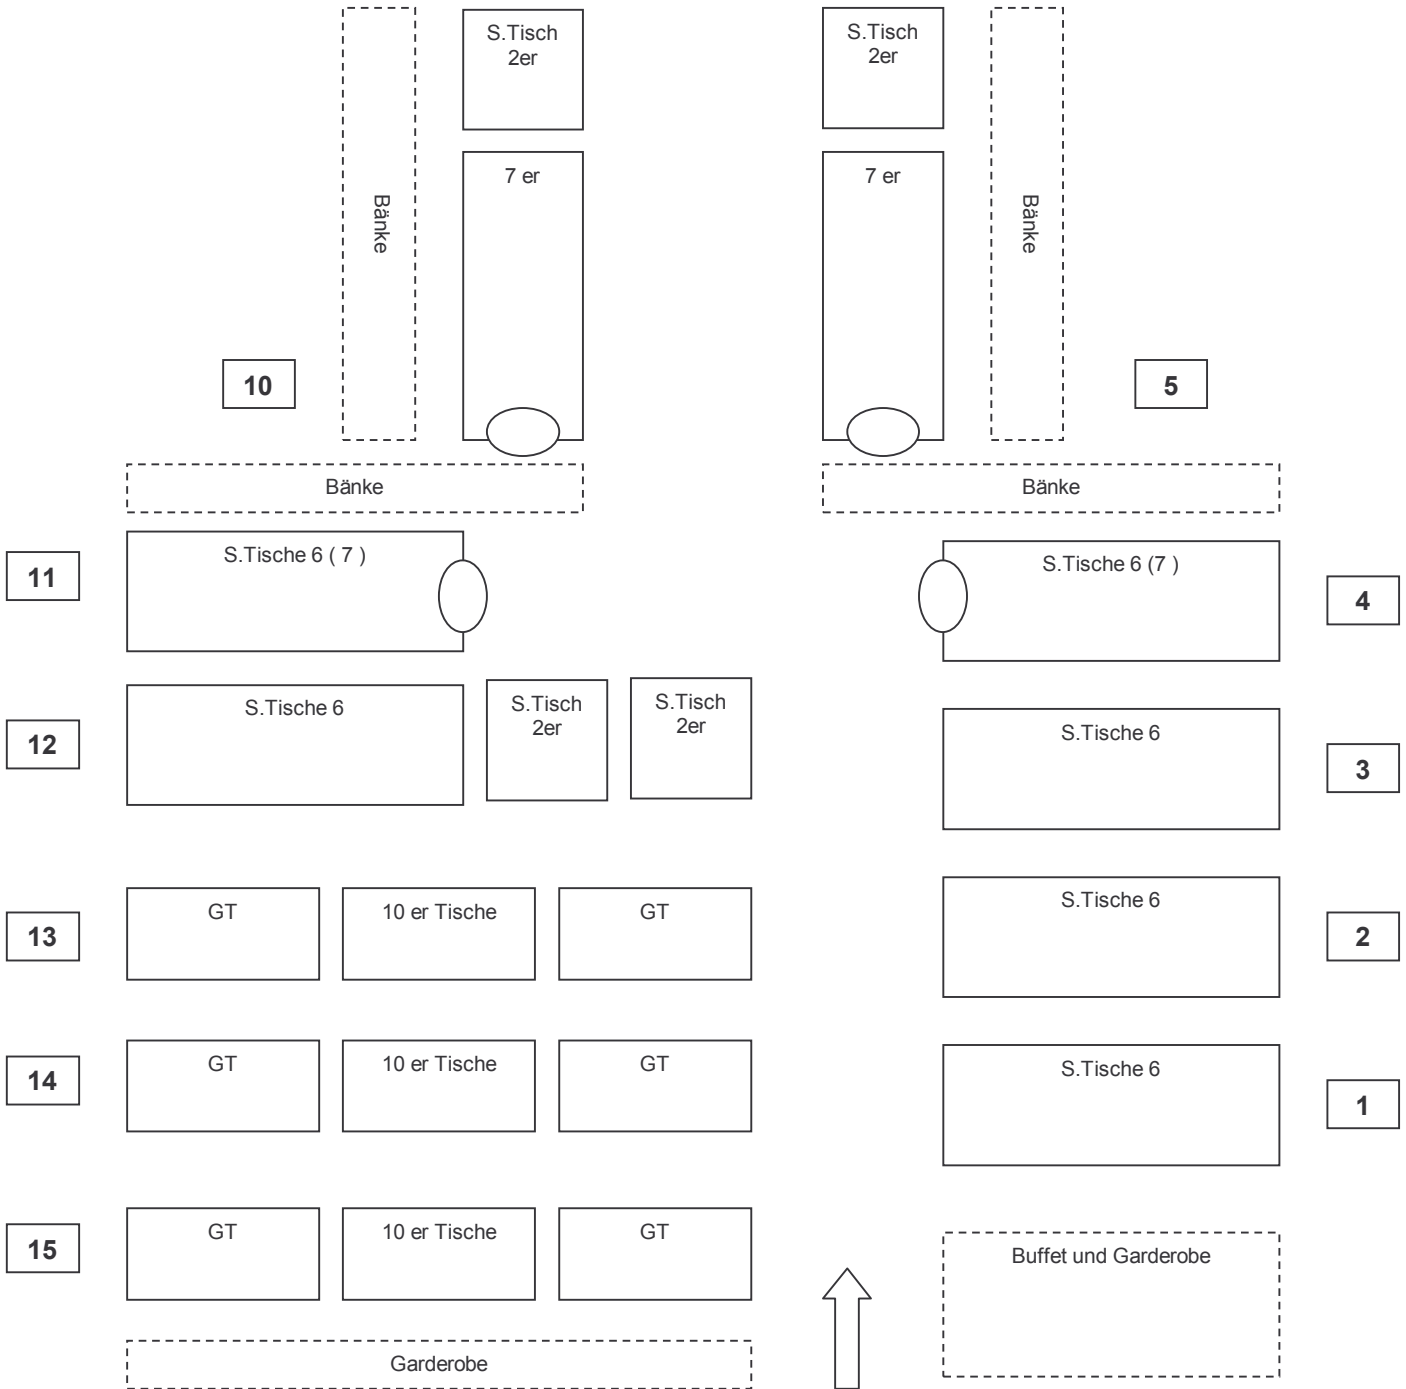

Tischplan Salon für 88 bis ( 90 )

Stühle

66 Salonstühle  
8 Grüne Stühle ( für Rondel Nr. 5 + 10 )  
16 Sitzplätze  
90 Sitzplätze

3 x 6 er  
2 x 6 -7 er ( Tisch Nr. 11 )  
2 x 9 er  
4 x 10 er  
11 Tischreihen